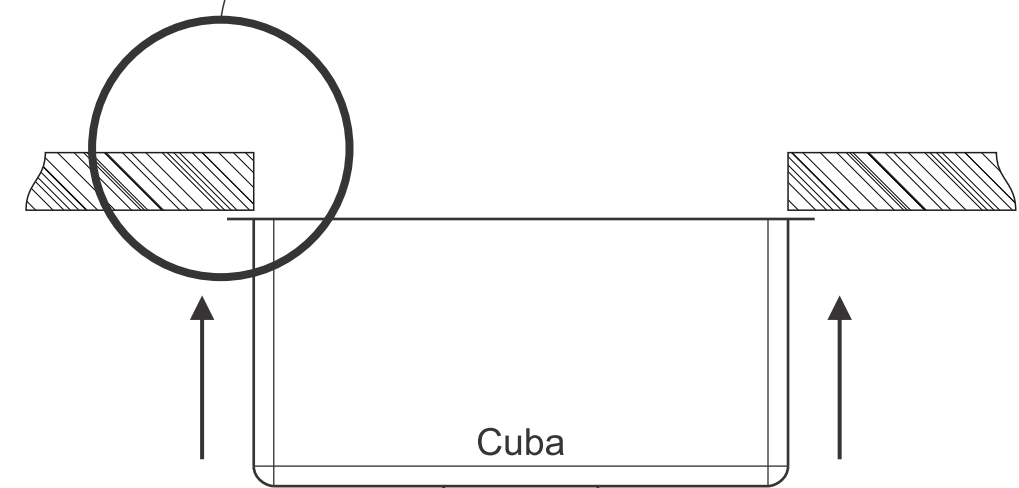

GABARITO DE CORTE PARA INSTALAÇÃO DA CUBA SQUARE 400X400MM  
INSTALLATION TEMPLATE FOR BOWL SQUARE 400X400MM

**SINK**

INSTALAÇÃO DA CUBA POR BAIXO DO TAMPO COM BORDA APARENTE  
UTILIZE A LINHA CONTÍNUA DO GABARITO PARA  
O CORTE DO TAMPO.

INSTALAÇÃO DA CUBA POR BAIXO DO TAMPO BORDA RENTE A PAREDE DA CUBA  
UTILIZE A ÁREA PONTILHADA DO GABARITO PARA  
O CORTE DO TAMPO.

UNDERMOUNT INSTALATTION  
CUT THE DASHED LINE OF THIS TEMPLATE  
AND USE THE INTERNAL PART FOR THE CUTOUT SIZE

UNDERMOUNT INSTALATTION  
CUT THE DASHED LINE OF THIS TEMPLATE  
AND USE THE INTERNAL PART FOR THE CUTOUT SIZE

**ATENÇÃO**

A SINK NÃO SE RESPONSABILIZA PELAS INSTALAÇÕES SEM O USO CORRETO DO GABARITO.

**ATENÇÃO**

A IMPRESSÃO DEVE SER REALIZADA EM TAMANHO REAL - ESCALA 1:1