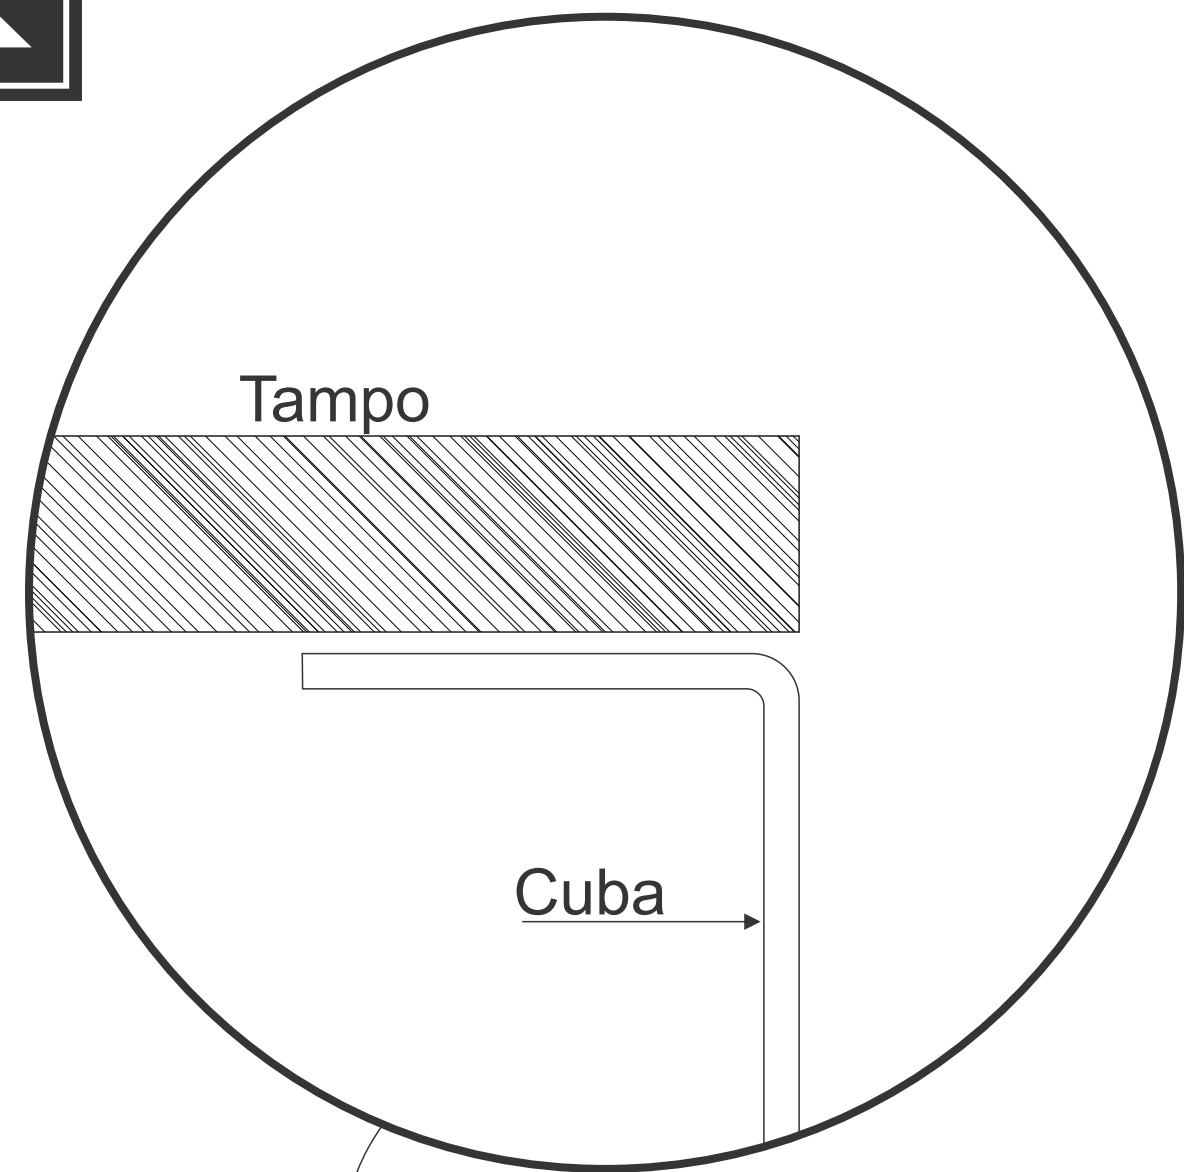

GABARITO DE CORTE PARA INSTALAÇÃO DA CUBA SQUARE 400X400MM  
INSTALLATION TEMPLATE FOR BOWL SQUARE 400X400MM

**SINK**

INSTALAÇÃO DA CUBA POR BAIXO DO TAMPO COM BORDA APARENTE  
UTILIZE A LINHA CONTÍNUA DO GABARITO PARA  
O CORTE DO TAMPO.

INSTALAÇÃO DA CUBA POR BAIXO DO TAMPO BORDA RENTE A PAREDE DA CUBA  
UTILIZE A ÁREA PONTILHADA DO GABARITO PARA  
O CORTE DO TAMPO.

UNDERMOUNT INSTALATTION  
CUT THE DASHED LINE OF THIS TEMPLATE  
AND USE THE INTERNAL PART FOR THE CUTOUT SIZE

UNDERMOUNT INSTALATTION  
CUT THE DASHED LINE OF THIS TEMPLATE  
AND USE THE INTERNAL PART FOR THE CUTOUT SIZE

**ATENÇÃO**

A SINK NÃO SE RESPONSABILIZA PELAS INSTALAÇÕES SEM O USO CORRETO DO GABARITO.

**ATENÇÃO**

A IMPRESSÃO DEVE SER REALIZADA EM TAMANHO REAL - ESCALA 1:1