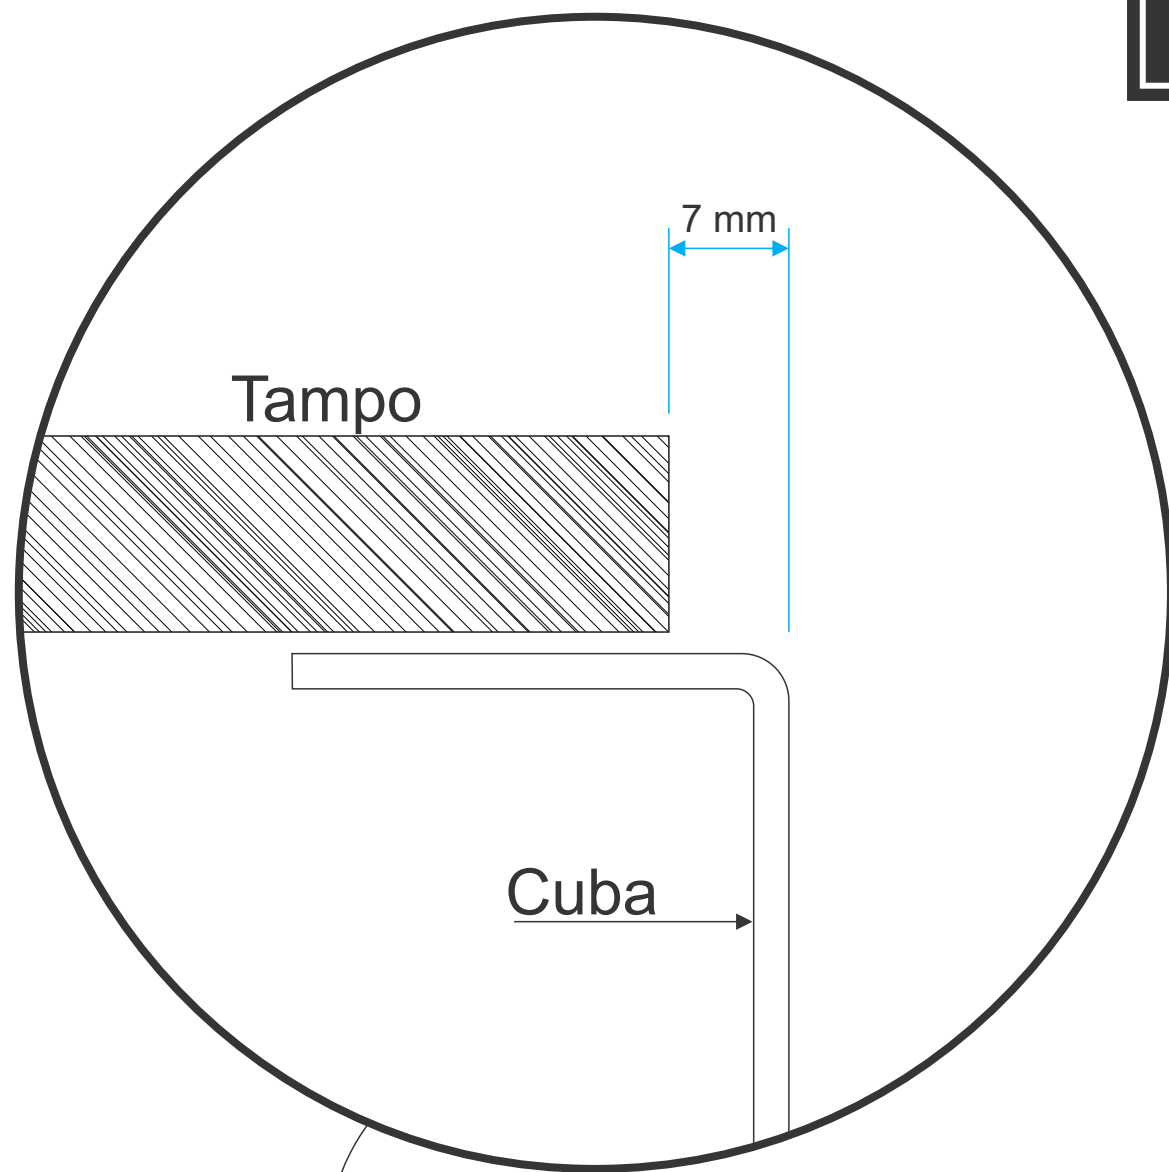

GABARITO DE CORTE PARA INSTALAÇÃO DA CUBA SQUARE 400X400MM  
INSTALLATION TEMPLATE FOR BOWL SQUARE 400X400MM

**SINK**

INSTALAÇÃO DA CUBA POR BAIXO DO TAMPO COM BORDA APARENTE  
UTILIZE A LINHA CONTÍNUA DO GABARITO PARA  
O CORTE DO TAMPO.

INSTALAÇÃO DA CUBA POR BAIXO DO TAMPO BORDA RENTE A PAREDE DA CUBA  
UTILIZE A ÁREA PONTILHADA DO GABARITO PARA  
O CORTE DO TAMPO.

UNDERMOUNT INSTALATTION  
CUT THE DASHED LINE OF THIS TEMPLATE  
AND USE THE INTERNAL PART FOR THE CUTOUT SIZE

UNDERMOUNT INSTALATTION  
CUT THE DASHED LINE OF THIS TEMPLATE  
AND USE THE INTERNAL PART FOR THE CUTOUT SIZE

**ATENÇÃO**

A SINK NÃO SE RESPONSABILIZA PELAS INSTALAÇÕES SEM O USO CORRETO DO GABARITO.

**ATENÇÃO**

A IMPRESSÃO DEVE SER REALIZADA EM TAMANHO REAL - ESCALA 1:1