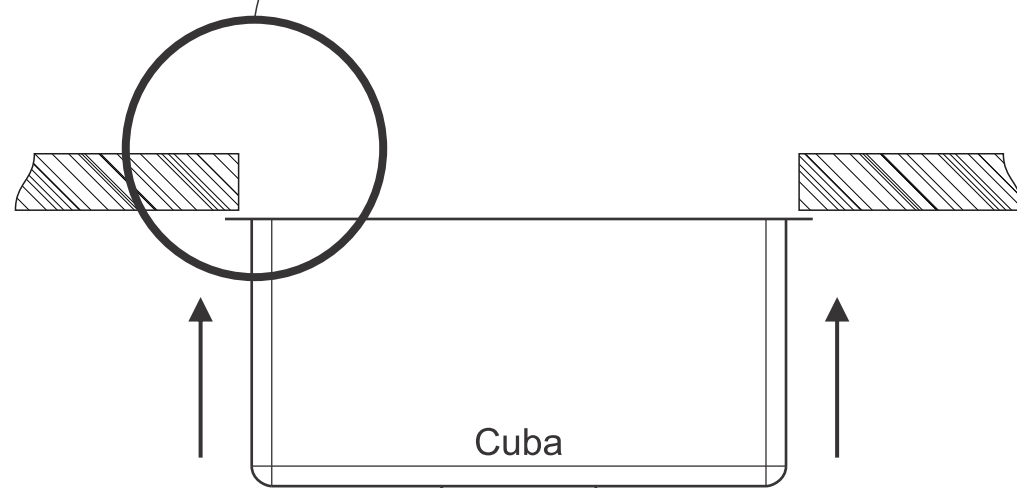

GABARITO DE CORTE PARA INSTALAÇÃO DA CUBA SQUARE 400X400MM  
INSTALLATION TEMPLATE FOR BOWL SQUARE 400X400MM

**SINK**

INSTALAÇÃO DA CUBA POR BAIXO DO TAMPO COM BORDA APARENTE  
UTILIZE A LINHA CONTÍNUA DO GABARITO PARA  
O CORTE DO TAMPO.

INSTALAÇÃO DA CUBA POR BAIXO DO TAMPO BORDA RENTE A PAREDE DA CUBA  
UTILIZE A ÁREA PONTILHADA DO GABARITO PARA  
O CORTE DO TAMPO.

UNDERMOUNT INSTALATTION  
CUT THE DASHED LINE OF THIS TEMPLATE  
AND USE THE INTERNAL PART FOR THE CUTOUT SIZE

UNDERMOUNT INSTALATTION  
CUT THE DASHED LINE OF THIS TEMPLATE  
AND USE THE INTERNAL PART FOR THE CUTOUT SIZE

**ATENÇÃO**

A SINK NÃO SE RESPONSABILIZA PELAS INSTALAÇÕES SEM O USO CORRETO DO GABARITO.

**ATENÇÃO**

A IMPRESSÃO DEVE SER REALIZADA EM TAMANHO REAL - ESCALA 1:1