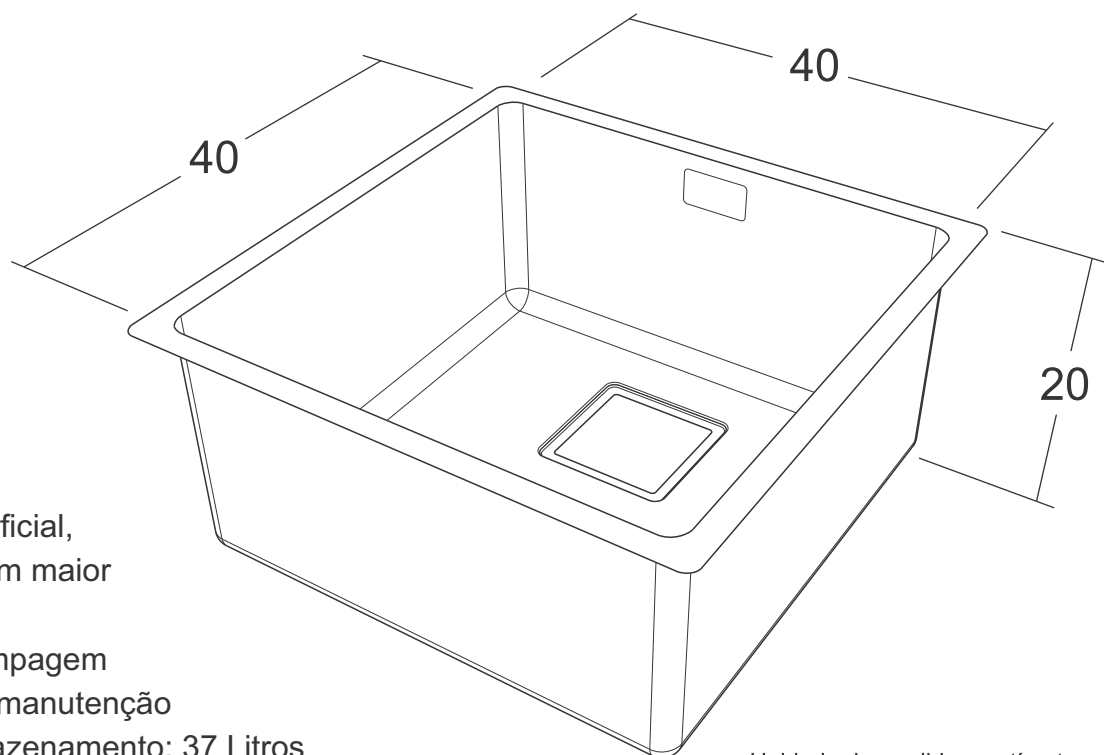

SQ 50 Q INX
50x40x20cm

SQD 40 INX
83,2x40x20cm

SQ 50 INX
50x40x20cm

Diferenciais do produto

- Raio de apenas 15mm
- Espessura de 0,9mm
- Linhas retas
- Revestimento externo
- PADs antirruídos
- Válvula quadrada
- Aço Inox AISI 304 Com Acabamento PDV
- Possui maior solidez superficial, ou seja, ela deixa o aço com maior resistência a riscos
- Escape "ladrão" com estampagem
- Acompanha instruções de manutenção
- Grade capacidade de armazenamento: 37 Litros
- Exclusivamente para ser embutida

Unidade de medida: centímetros