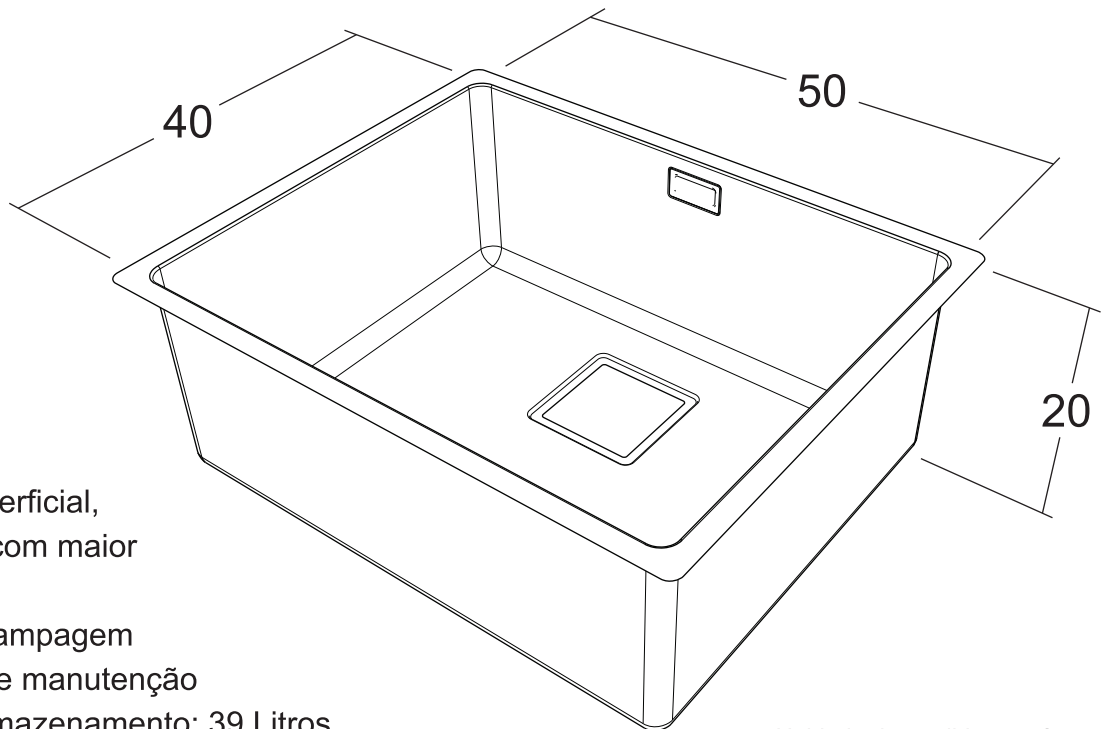

*Brushed*

*Rose Gold*

*Nano Gold*

*Pure White*

*Brushed*

Diferenciais do produto

- Raio de apenas 15mm
- Espessura de 0,9mm
- Linhas retas
- Revestimento externo
- PADs antirruídos
- Válvula quadrada
- Aço Inox AISI 304 Com Acabamento PDV
- Possui maior solidez superficial, ou seja, ela deixa o aço com maior resistência a riscos
- Escape "ladrão" com estampagem
- Acompanha instruções de manutenção
- Grade capacidade de armazenamento: 39 Litros
- Exclusivamente para ser embutida

Unidade de medida: centímetros