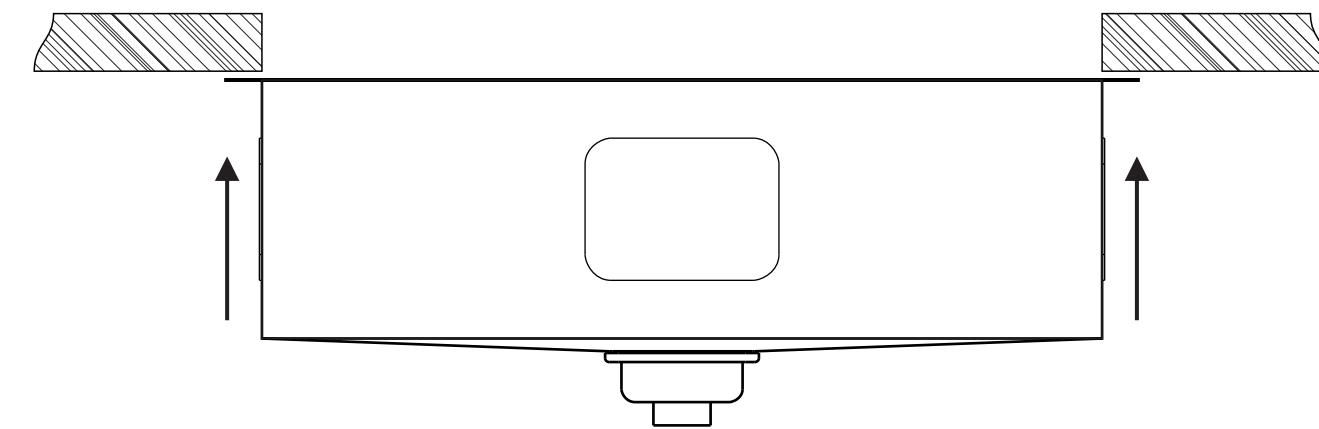

61 CM

MARGEM GUIA

MARGEM GUIA

LADO DE TRÁS / BACK SIDE

GABARITO DE CORTE PARA INSTALAÇÃO DA CUBA PLANARIUM PL-590 550X400MM
INSTALLATION TEMPLATE FOR BOWL PLANARIUM PL-590 550X400MM

SINK

INSTALAÇÃO DA CUBA POR CIMA DO TAMPO
UTILIZE A ÁREA EXTERNA DO GABARITO PARA
O CORTE DO TAMPO.

TOPMOUNT INSTALATTION
USE THIS TEMPLATE FOR THE CUTOUT SIZE

INSTALAÇÃO DA CUBA POR BAIXO DO TAMPO
UTILIZE A ÁREA PONTILHADA DO GABARITO PARA
O CORTE DO TAMPO.

UNDERMOUNT INSTALATTION
CUT THE DASHED LINE OF THIS TEMPLATE
AND USE THE INTERNAL PART FOR THE CUTOUT SIZE

ATENÇÃO

A SINK NÃO SE RESPONSABILIZA PELAS INSTALAÇÕES SEM O USO CORRETO DO GABARITO.

ATENÇÃO

A IMPRESSÃO DEVE SER REALIZADA EM TAMANHO REAL - ESCALA 1:1

46 CM