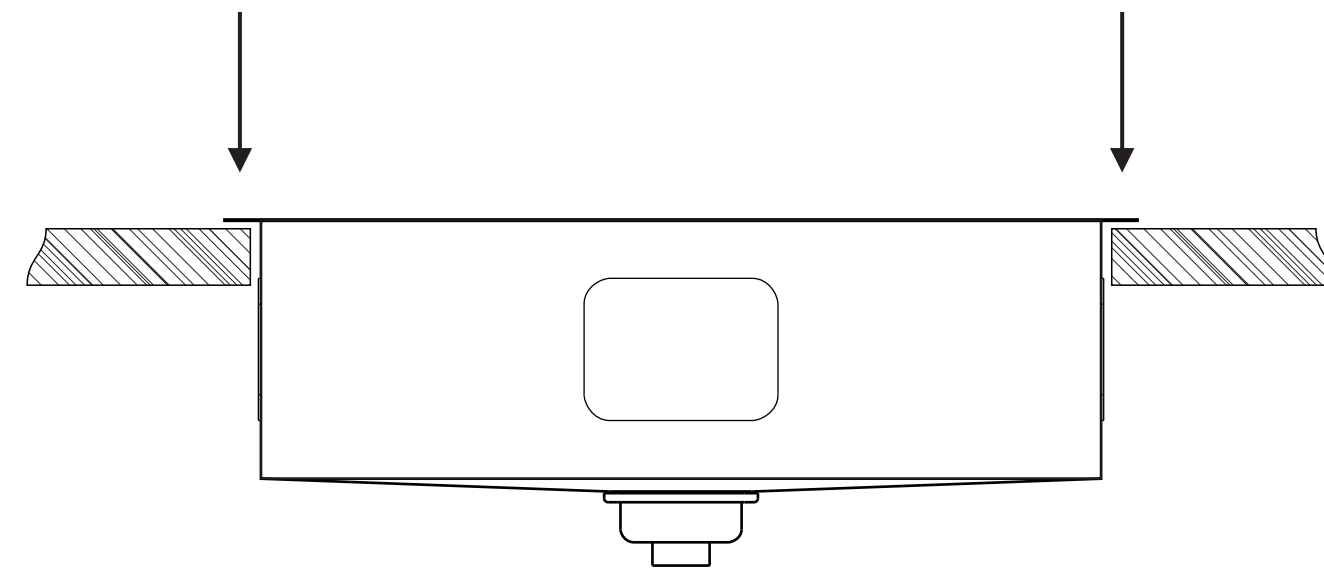

61 CM

MARGEM GUIA

MARGEM GUIA

LADO DE TRÁS / BACK SIDE

GABARITO DE CORTE PARA INSTALAÇÃO DA CUBA PLANARIUM PL-590 550X400MM
INSTALLATION TEMPLATE FOR BOWL PLANARIUM PL-590 550X400MM

SINK

INSTALAÇÃO DA CUBA POR CIMA DO TAMPO
UTILIZE A ÁREA EXTERNA DO GABARITO PARA
O CORTE DO TAMPO.

TOPMOUNT INSTALATTION
USE THIS TEMPLATE FOR THE CUTOUT SIZE

INSTALAÇÃO DA CUBA POR BAIXO DO TAMPO
UTILIZE A ÁREA PONTILHADA DO GABARITO PARA
O CORTE DO TAMPO.

UNDERMOUNT INSTALATTION
CUT THE DASHED LINE OF THIS TEMPLATE
AND USE THE INTERNAL PART FOR THE CUTOUT SIZE

ATENÇÃO

A SINK NÃO SE RESPONSABILIZA PELAS INSTALAÇÕES SEM O USO CORRETO DO GABARITO.

ATENÇÃO

A IMPRESSÃO DEVE SER REALIZADA EM TAMANHO REAL - ESCALA 1:1

46 CM